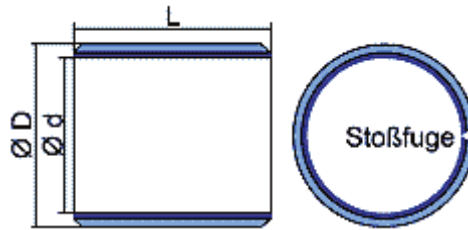

Zylinderlager Getro® T / TB

Zylinderlager wartungsfrei

Ø (mm)		L (mm)																
d	D	5	6	7	8	10	12	15	20	25	30	40	50	60	70	80	100	115
5	7	■		■		■												
6	8		■		■	■												
7	9					■												
8	10				■	■	■											
10	12				■	■	■	■	■									
12	14				■	■	■	■	■	■								
13	15					■												
14	16					■	■	■	■	■								
15	17					■	■	■	■	■								
16	18					■	■	■	■	■								
18	20							■	■	■								
20	23							■	■	■	■							
22	25							■	■	■	■							
24	27							■	■	■	■							
25	28							■	■	■	■		■					
28	32								■		■							
30	34							■	■	■	■	■						
32	36										■	■						
35	39								■		■	■	■					
40	44								■		■	■	■					
45	50										■		■					
50	55								■		■	■		■				
55	60											■		■				
60	65										■	■		■	■			
65	70												■		■			
70	75											■	■		■			
75	80												■	■		■		
80	85												■	■	■	■	■	
85	90												■		■	■	■	
90	95												■	■	■		■	■
95	100													■	■		■	■
100	105													■	■		■	■
105	110														■		■	■
110	115														■		■	■
120	125														■		■	■
125	130															■		■
130	135															■		■
140	145															■		■
150	155													■	■		■	■
160	165													■		■	■	■
180	185															■		■
190	195															■		■
200	205													■		■		■
220	225															■		■
250	255															■		■
260	265															■		■
280	285															■		■
300	305															■		■