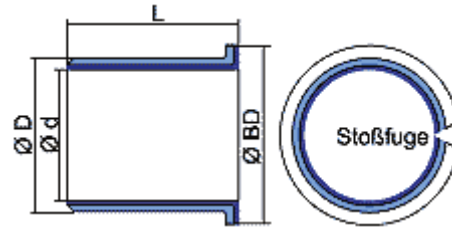

# Bundlager Getro® T / TB

## Bundlager wartungsfrei

Ø (mm)			L (mm)														
d	D	BD	4	5,5	7	7,5	8	9	9,5	11,5	12	16	16,5	17	21,5	22	26
6	8	12	■		■		■										
8	10	15		■		■			■								
10	12	18			■			■			■			■			
12	14	20			■			■			■			■			
14	16	22									■			■			
15	17	23						■			■			■			
16	18	24									■			■			
18	20	26									■			■		■	
20	23	30								■			■		■		
25	28	35								■			■		■		
30	34	42										■					■
35	39	47										■					■
40	44	53															■